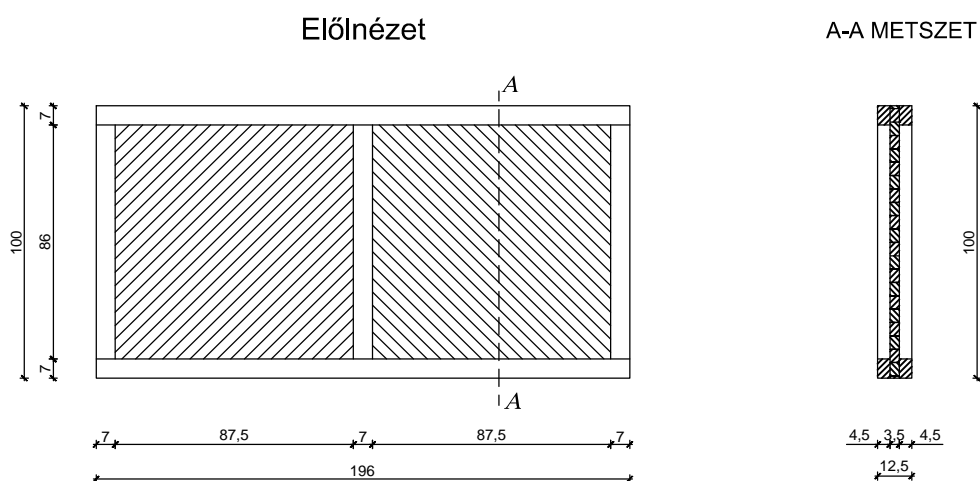

Madárterelő elemek

Famadár madárterelő elem

Termékadatok	
Befogó szélessége	12,5 cm
Elem magassága	50,0 cm
Elem szélessége	12,5 cm
Elem hosszúsága	196,0 cm

Megjegyzés:

A panelek hossza és magassága egyedi megrendelői igény szerint alakítható