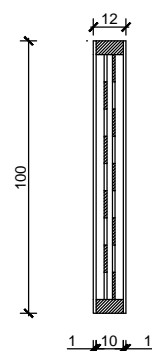

Madárterelő elemek

Fonatléces madárterelő elem

Előlnézet

A-A METSZET

Hátulnézet

Termékadatok	
Befogó szélessége	12 cm
Elem magassága	50 cm
Elem szélessége	12 cm
Elem hosszúsága	196 - 396 cm