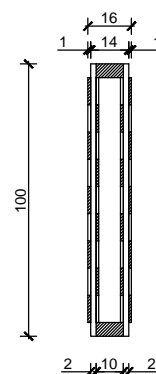

## Dupla fonatléces madárterelő elem

Előlnézet

A-A METSZET

Hátulnézet

Termékadatok	
Befogó szélessége	12 cm
Elem magassága	50 cm
Elem szélessége	16 cm
Elem hosszúsága	196 - 396 cm