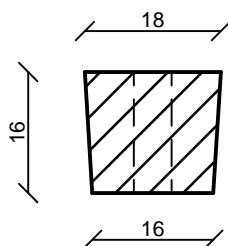

Állattartáshoz használt elemek

Lagúna elemek

Keresztmetszet

Hosszmetszet

Termékadatok	
Elem szélesség	16 - 18 cm
Elem magasság	16 cm
Elem hossz	150 - 300 cm
Beton minősége	XA3 - 8 - F1 - CEM II 42,5 R

FABETKER Kft.