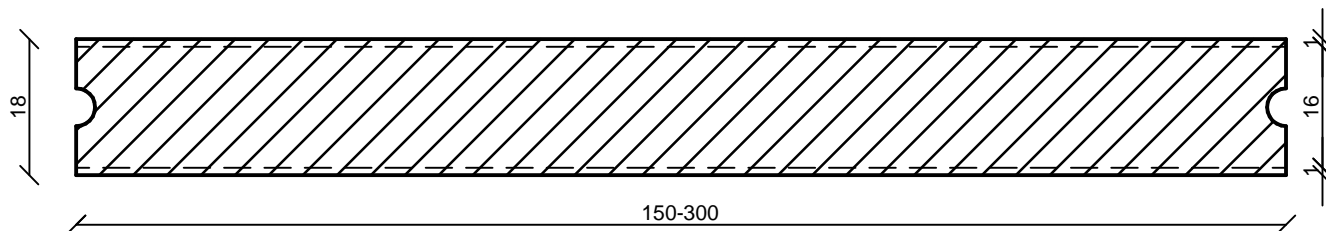

Állattartáshoz használt elemek

Lagúna elemek

Keresztmetszet

Hosszmetszet

Termékadatok	
Elem szélesség	16 - 18 cm
Elem magasság	16 cm
Elem hossz	150 - 300 cm
Beton minősége	XA3 - 8 - F1 - CEM II 42,5 R

FABETKER Kft.