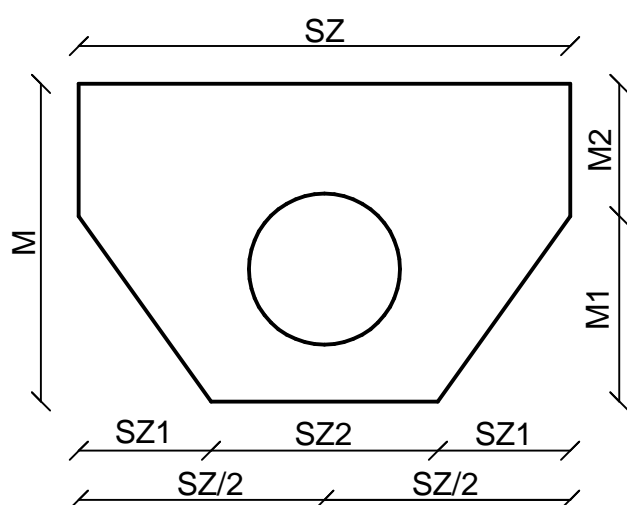

Támelem

átereszekhez

Oldalnézet

Keresztmetszet

Típus	Geometriai méretek (cm)										Súly (kg)
	SZ	SZ1	SZ2	M	M1	M2	M3	D	M4	V	
∅ 20	130	35	60	84	49	35	20	22	42	10	205
∅ 30	130	35	60	84	49	35	15	32	37	10	205
∅ 40	130	35	60	84	49	35	15	52	27	10	190
∅ 50	130	35	60	94	59	35	20	52	22	12	230
∅ 60	130	35	60	104	69	35	20	62	22	12	230