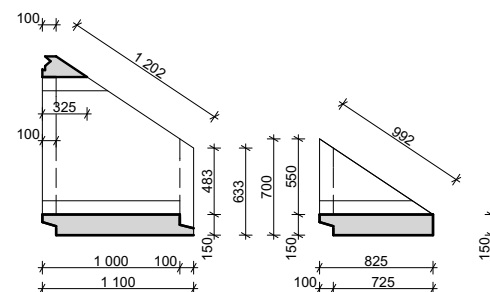

## Keretelem 100 x 100 x 15 1:1,5

### Hosszmetszet

Alapelem

Fordítóelem

Alapelem

I. előfej

II. előfej

Méreték mm-ben