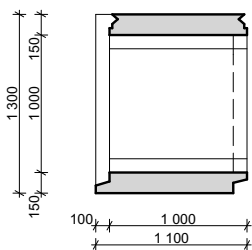

## Keretelem 100 x 100 x 15 1:1,5

### Hosszmetszet

Alapelem

Fordítóelem

Alapelem

I. előfej

II. előfej

Méreték mm-ben